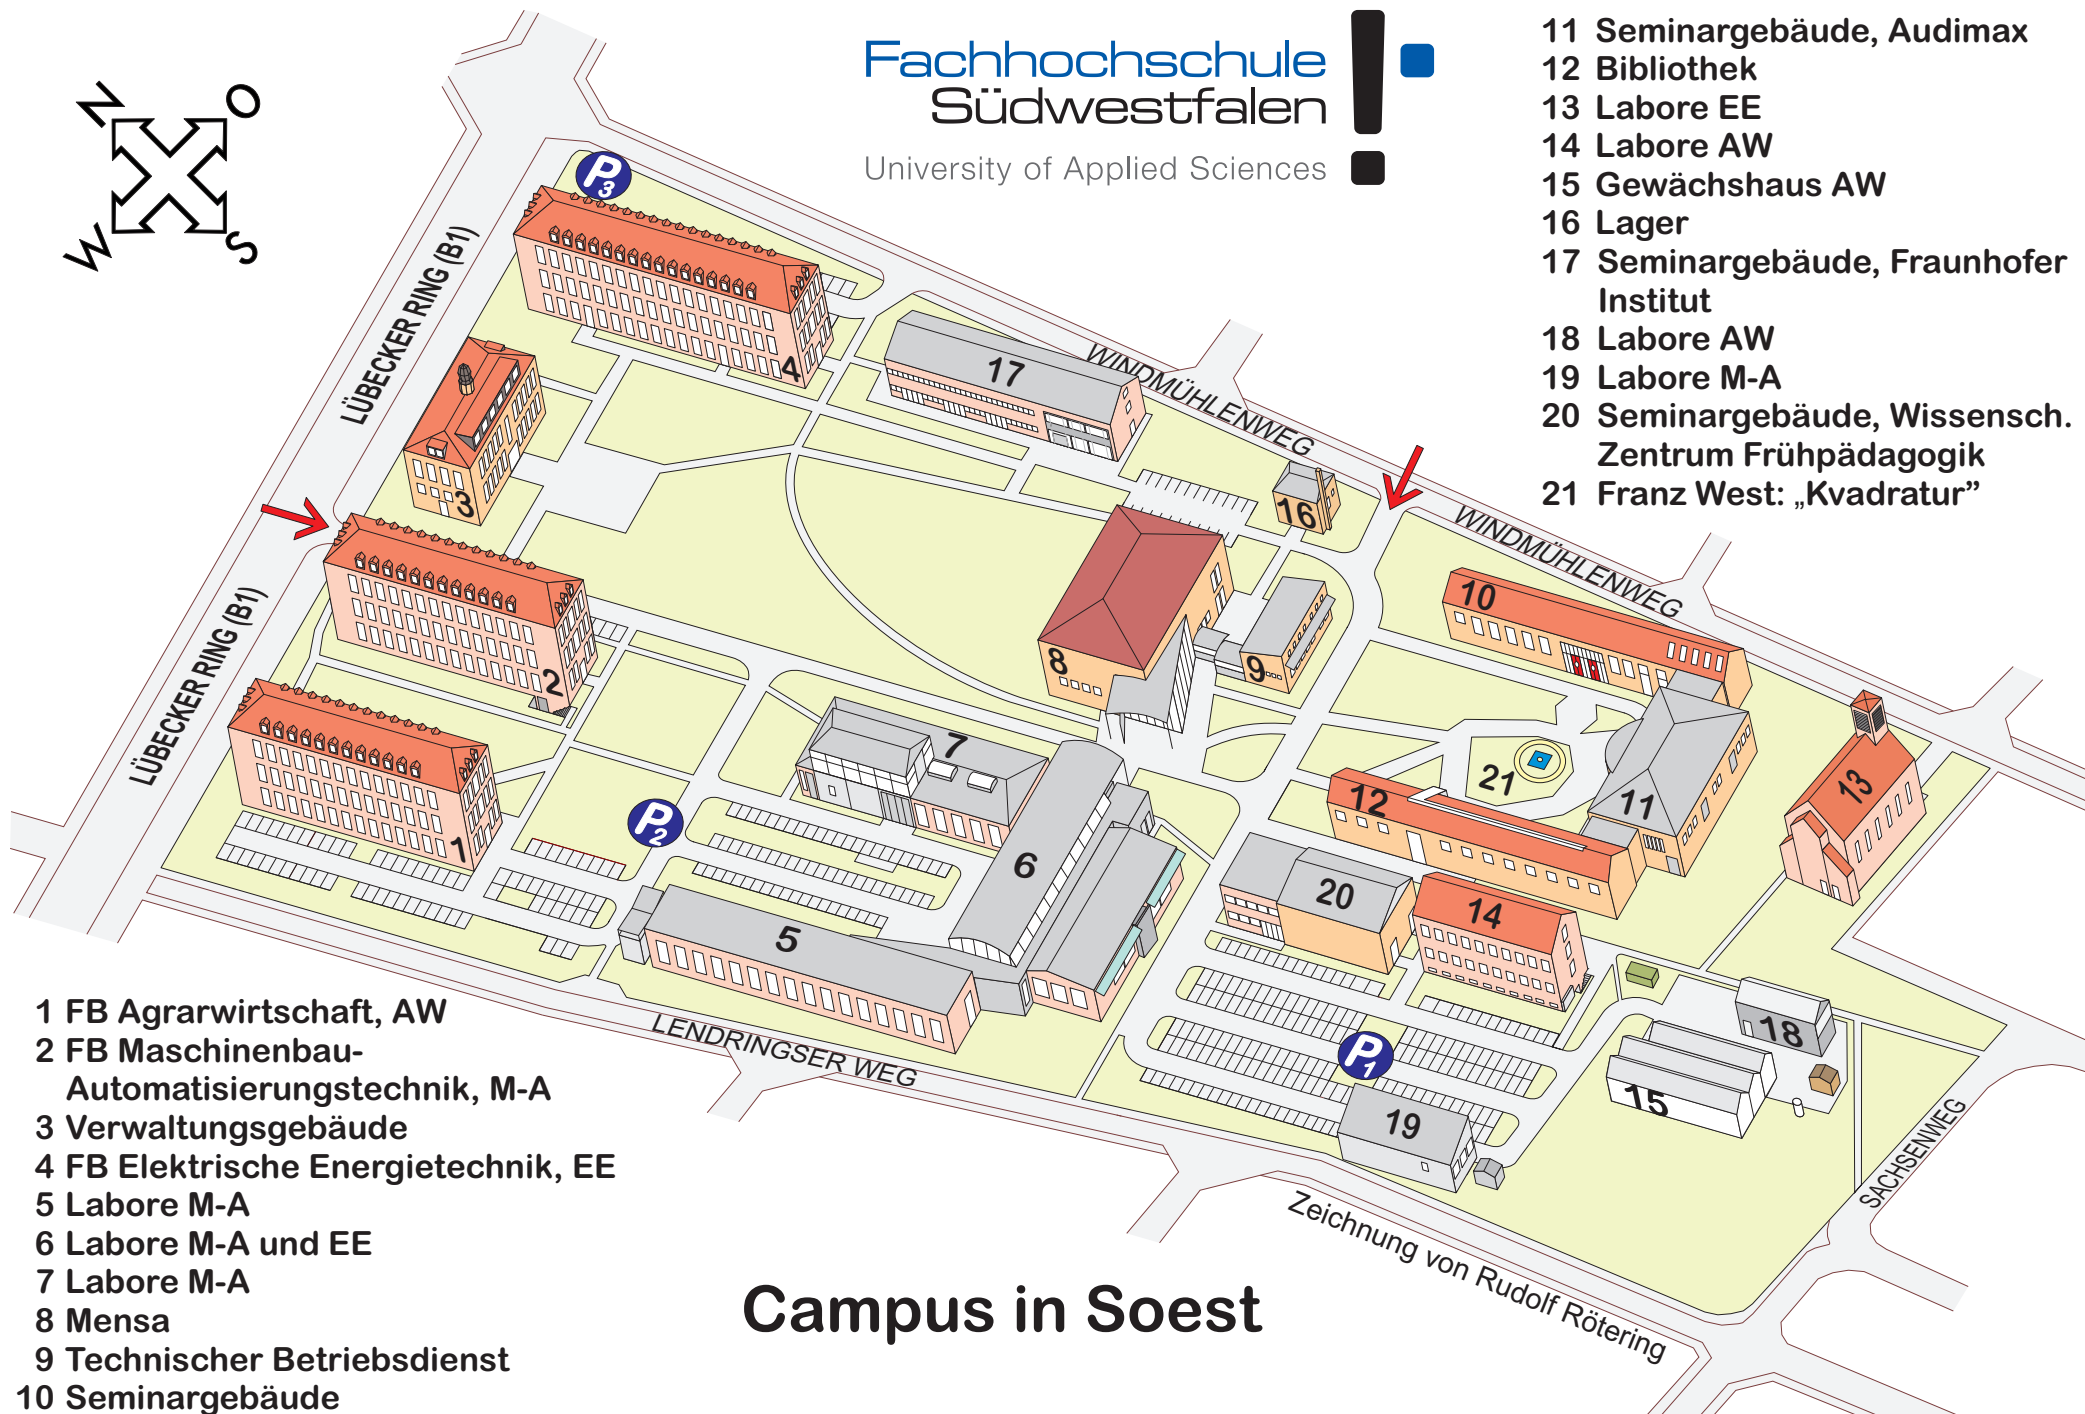

Fachhochschule
Südwestfalen

University of Applied Sciences

- 11 Seminargebäude, Audimax
- 12 Bibliothek
- 13 Labore EE
- 14 Labore AW
- 15 Gewächshaus AW
- 16 Lager
- 17 Seminargebäude, Fraunhofer Institut
- 18 Labore AW
- 19 Labore M-A
- 20 Seminargebäude, Wissensch. Zentrum Frühpädagogik
- 21 Franz West: „Kvadratur“

- 1 FB Agrarwirtschaft, AW
- 2 FB Maschinenbau-
Automatisierungstechnik, M-A
- 3 Verwaltungsgebäude
- 4 FB Elektrische Energietechnik, EE
- 5 Labore M-A
- 6 Labore M-A und EE
- 7 Labore M-A
- 8 Mensa
- 9 Technischer Betriebsdienst
- 10 Seminargebäude

Campus in Soest

Zeichnung von Rudolf Rötering