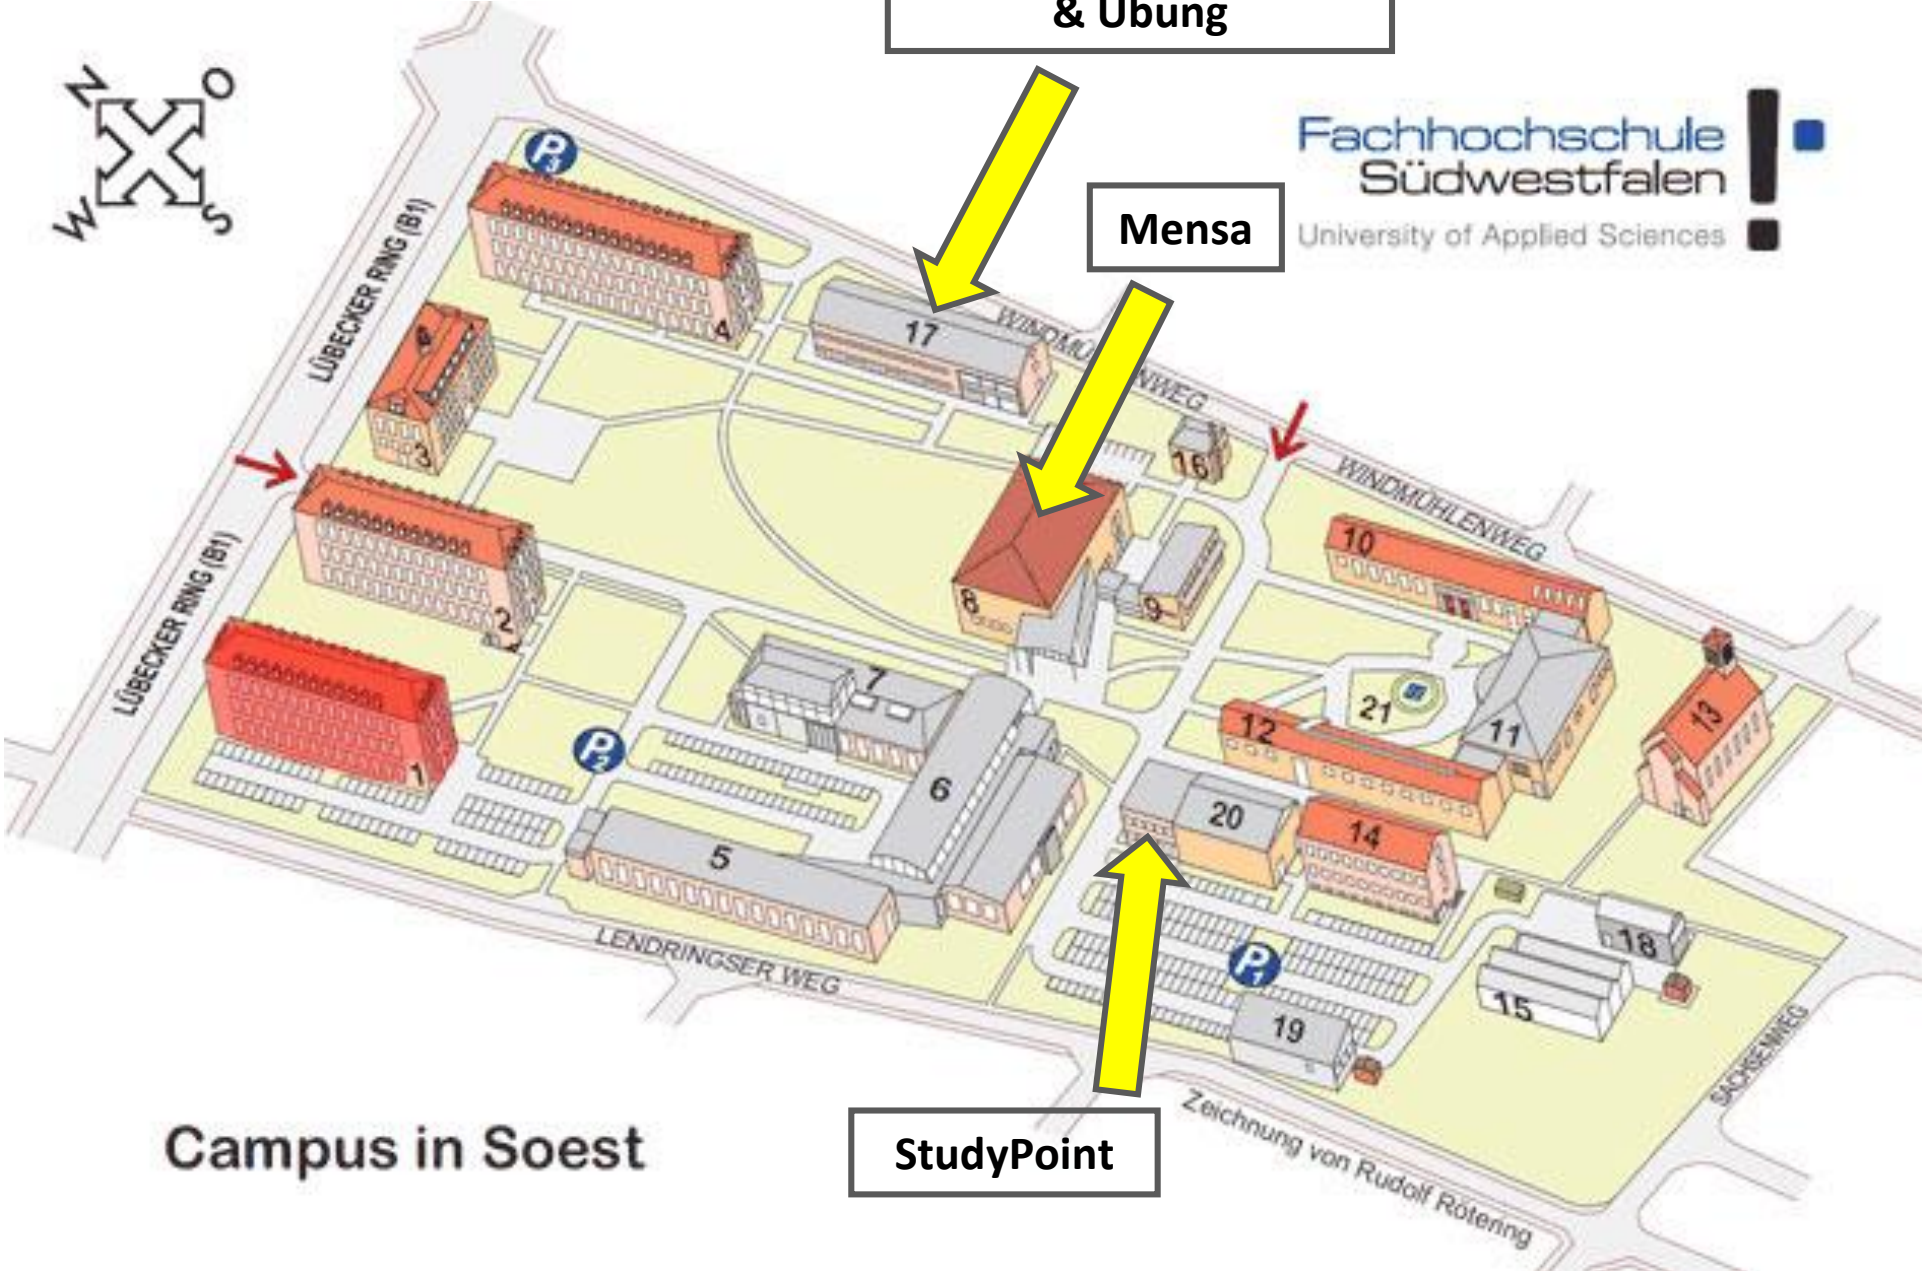

Schnuppervorlesungen  
& Übung

Mensa

StudyPoint

Fachhochschule  
Südwestfalen  
University of Applied Sciences

Campus in Soest

Zeichnung von Rudolf Röttering