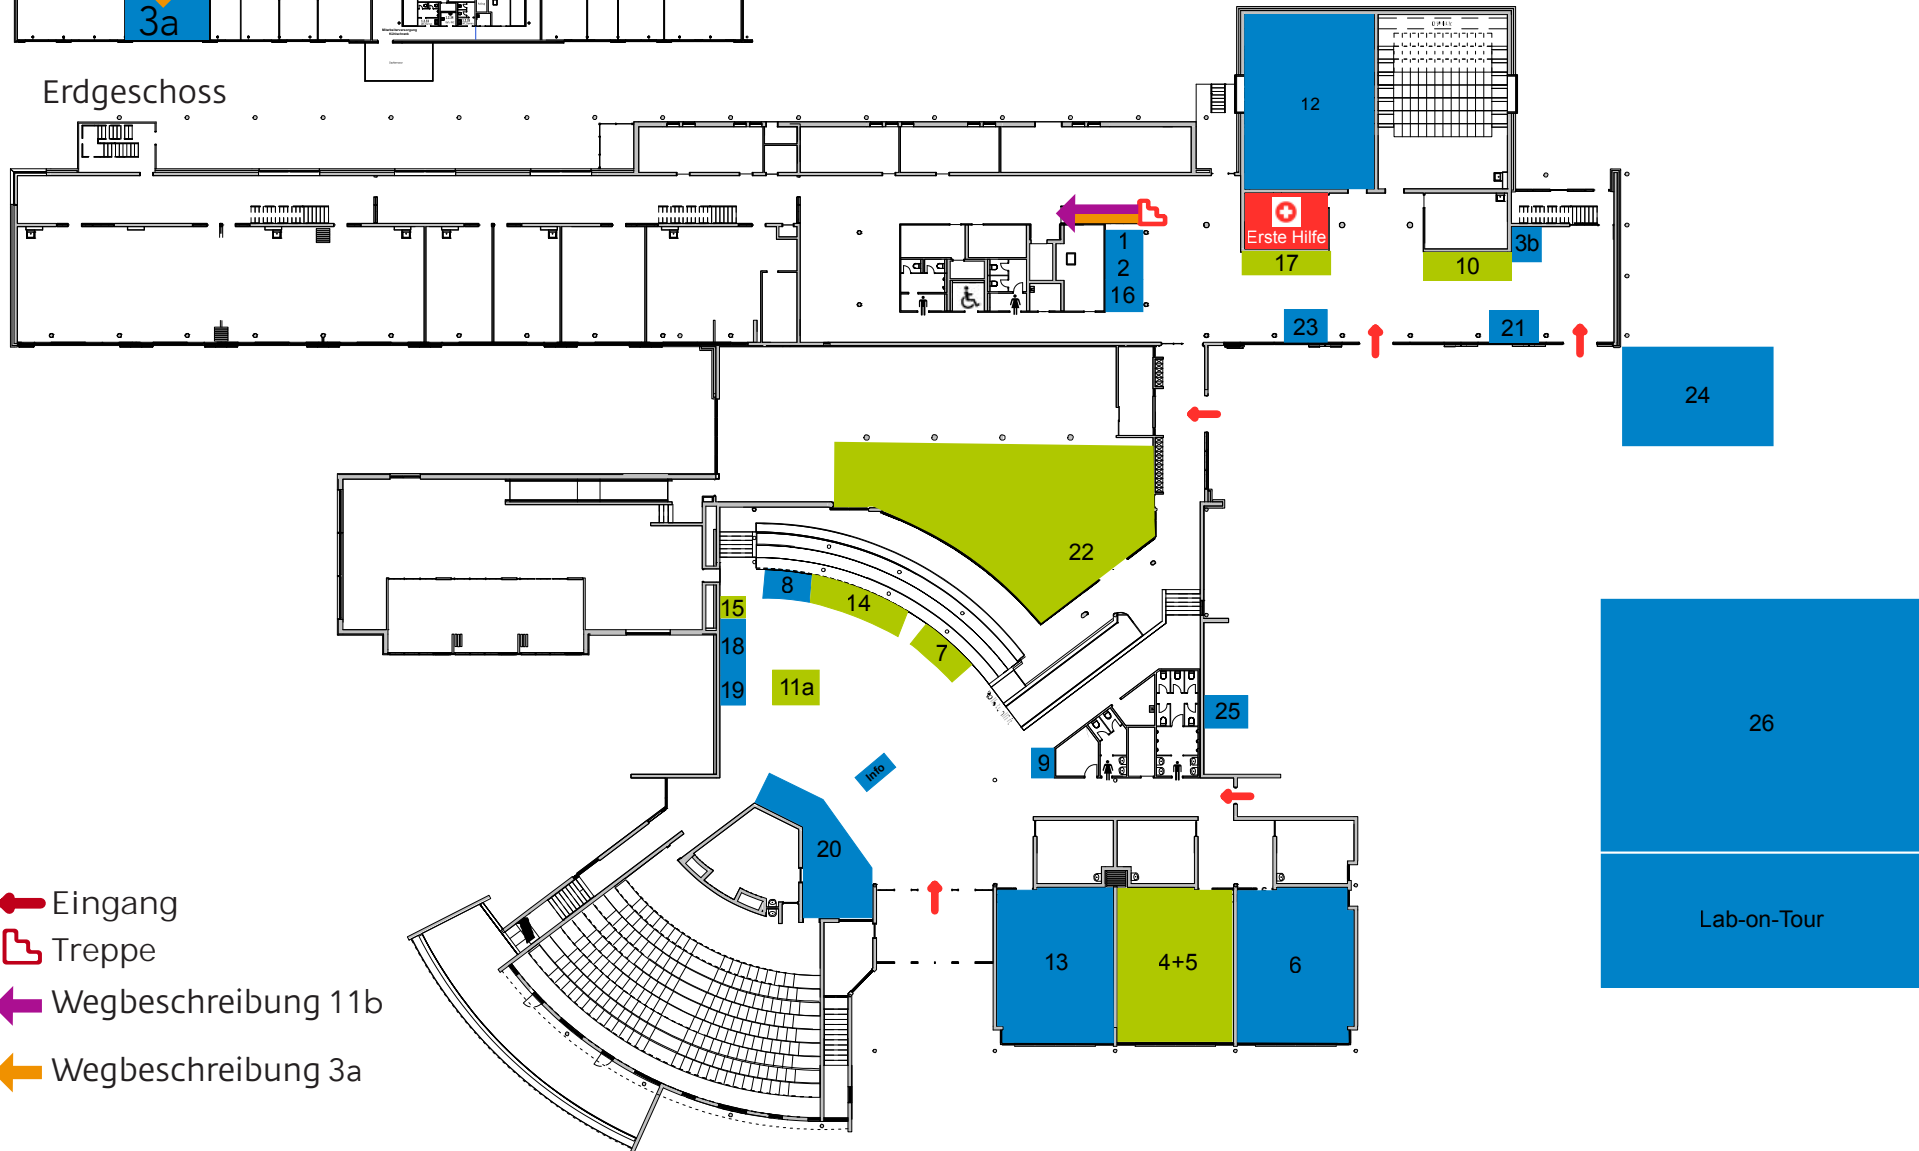

Campus-Day

- Eingang
- Treppe
- Wegbeschreibung 11b
- Wegbeschreibung 3a

Standbeschreibungen

1	Quiz zum Thema Gleichstellung	15	Parcourslauf
2	Alumni-Stand	16	Infos rund ums Studium
3a	Vertical Farm - Pflanzen sprechen, Daten sammeln	17	Greenscreen-Mitmachaktion
3b	3-D-Druck	18	Roboter über Gedanken steuern
4	Quiz im Bereich Organisation und Beschaffung	19	Infos zum Studiengang Wirtschaftspsychologie
5	Infos zum Lehrgebiet Controlling	20	zdi-Projekte: Klima-Waage; Motorbau
6	Bau Luftkissenboot	21	Ausstellung Fertigungs- und Umformtechnik
7	Infos aus dem Lehrgebiet Tourismus - u.a. VR-Brillen	22	Bibliothek
8	Hochgeschwindigkeitskamera	23	Stadtmarketing
9	Infos zum Studiengang International Management	24	Spielmobil - Kids toben sich aus
10	Bau und Test Brennstoffzellen-Fahrzeuge	25	Team Asta stellt sich vor
11a	Puzzle-Challenge gegen die KI	26	Mensa- Waffeln und co.
11b	Hacker finden Sicherheitslücken	Lab-on-Tour	Quiz im Lab-on-Tour
12	Infos zu Machine Learning & Data Science	Kinder Rallye Stände sind Grün Markiert 	
13	Sicher handeln in unsicheren Zeiten – eine kurze Session		
14	Baggerbau, Drohnensimulation und Blockchain Demonstrator		