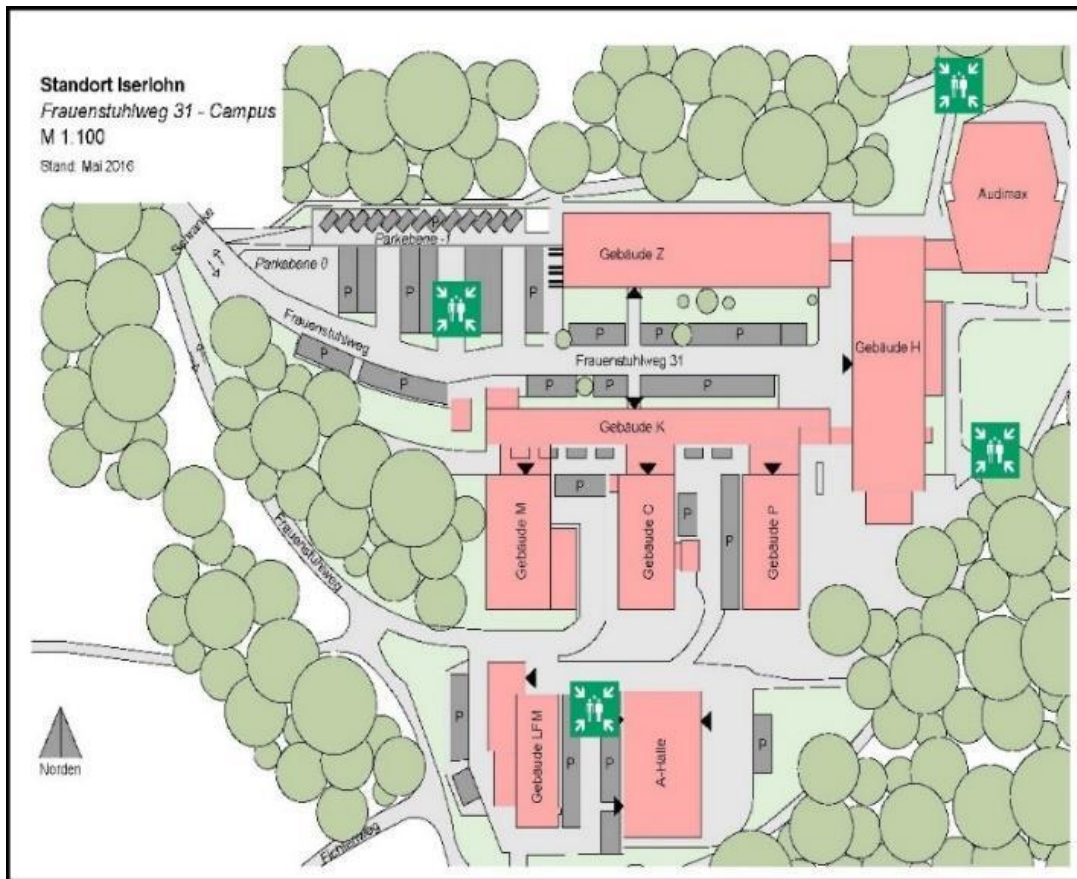

Jahnstraße 23 + 25, Meschede

Standort Meschede

Jahnstraße 23 + 25 - Campus II

M 1:100

Stand: Mai 2016

Bahnhofsallee 5, Lüdenscheid

Frauenstuhweg 31, Iserlohn

Im Alten Holz 131, Hagen